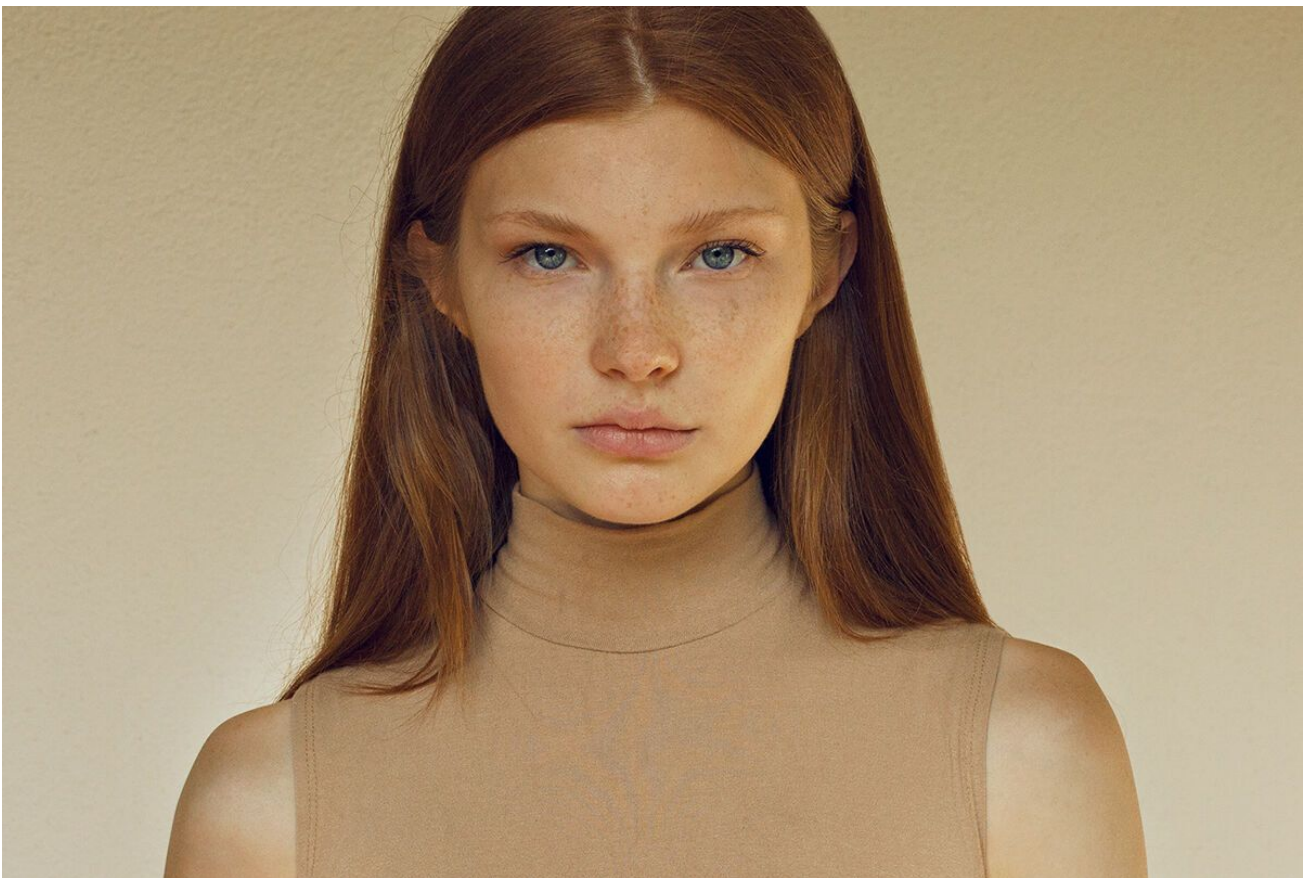

DARIA MILKO

height 173 cm · bust 80 cm · cup B · waist 58 cm · hips 89 cm · dress 36
shoes size 39 · hair red · eyes blue